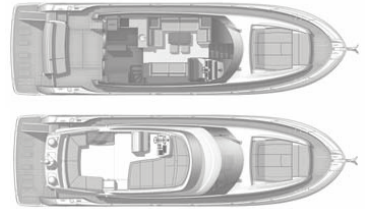

F L Y B R I D G E L I N E