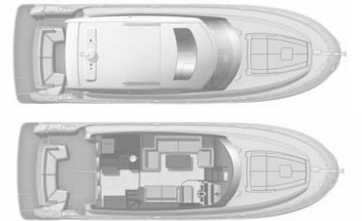

PRESTIGE®

LUXURY MOTOR YACHTS

E X P R E S S   L I N E