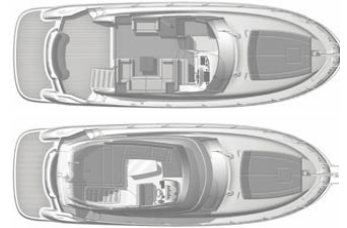

PRESTIGE 400

PRESTIGE 350

TECHNISCHE DATEN	SPECIFICATIONS	550S	500S	440S	390S	550	500	440	400	350
LÄNGE ÜBER ALLES	OVERALL LENGTH	17,92 M 58'8"	15,20 M 49'10"	13,36 M 43'90"	11,92 M 39'1"	17,92 M 58'8"	15,20 M 49'10"	13,36 M 43'9"	12,15 M 39'10"	11,25 M 36'10"
RUMPLÄNGE	HULL LENGTH	16,06 M 52'7"	14,92 M 48'11"	11,98 M 39'4"	11,67 M 38'3"	16,06 M 52'7"	14,92 M 48'11"	11,98 M 39'4"	11,87 M 38'11"	10,92 M 35'9"
RUMPLÄNGE (PLATTFORM LÄNGE NICHT IM LIEFERUMFANG)	HULL LENGTH (PLATFORM LENGTH NOT INCLUDED)	-	-	-	-	-	-	-	-	9,90 M 32'5"
BRITZE	OVERALL BEAM	4,79 M 15'7"	4,50 M 14'9"	4,16 M 13'8"	3,89 M 12'9"	4,79 M 15'7"	4,50 M 14'9"	4,16 M 13'7"	3,90 M 12'9"	3,72 M 12'2"
TIEFGANG	DRAFT	1,17 M 3'8"	1,02 M 3'4"	1,05 M 3'5"	0,90 M 2'11"	1,17 M 3'8"	1,05 M 3'5"	0,90 M 2'11"	0,85 M 2'9"	0,87 M 2'10"
HÖHE ÜBER WASSERLINIE	AIR DRAFT	5,55 M 18'2"	4,79 M 15'8"	4,04 M 13'3"	4,00 M 13'1"	5,90 M 19'4"	5,23 M 17'1"	4,70 M 15'5"	4,73 M 15'6"	4,47 M 14'7"
VERDRÄNGUNG LEER	DISPLACEMENT	17 450 KG 38 470 LBS	13 500 KG 29 750 LBS	9 350 20 613 LBS	7 500 KG 16 535 LBS	17 700 KG 39 021 LBS	14 100 KG 30 080 LBS	11 000 KG 24 251 LBS	8 500 KG 18 739 LBS	6 500 KG 14 330 LBS
VOLLAST VERDRÄNGUNG	FULL LOAD DISPLACEMENT	23 640 KG 52 117 LBS	18 200 KG 40 120 LBS	13 000 KG 28 660 LBS	11 170 KG 24 625 LBS	24 010 KG 53 131 LBS	19 862 KG 43 788 LBS	14 379 KG 31 700 LBS	11 716 KG 25 830 LBS	8 490 KG 18 717 LBS
DEADRISE AT TRANSOM	DEADRISE AT TRANSOM	16°	17°	16,5°	17°	16°	17°	16,5°	17°	15°
MAXIMUMGESCHWINDIGKEIT ERWARTETE	MAX SPEED EXPECTED	31	30	35,4	34,7	30	29	31,4	29/31	31
ERWARTETE REISEGESCHWINDIGKEIT	CRUISING SPEED EXPECTED	24	25	25	26	24	24	26	20/23	24
TREIBSTOFFTANKKAPAZITÄT	FUEL CAPACITY	1 930 L 510 US GAL	2 x 650 L 2 x 172 US GAL	920 L 243 US GAL	920 L 243 US GAL	1 930 L 510 US GAL	2 x 650 L 2 x 172 US GAL	1 200 L 317 US GAL	800 L 212 US GAL	650 L 172 US GAL
WASSERTANKKAPAZITÄT	WATER CAPACITY	800 L 211 US GAL	2 x 318 L 2 x 84 US GAL	400 L 106 US GAL	320 L 85 US GAL	800 L 211 US GAL	2 x 318 L 2 x 84 US GAL	520 L 138 US GAL	400 L 106 US GAL	250 L 66 US GAL
FÄKALIENTANK	HOLDING TANK CAPACITY	120 L 32 US GAL	120 L 32 US GAL	120 L 32 US GAL	120 L 32 US GAL	120 L 32 US GAL	120 L 32 US GAL	120 L 32 US GAL	120 L 32 US GAL	80 L 21 US GAL
GARAGEDIMENSIONE	TENDER GARAGE SIZE	-	L: 3,00 m l: 1,65 m	L: 2,55 m l: 1,60 m	L: 2,20 m l: 1,40 m	-	-	-	-	-
MAXIMALE BELASTUNG IN DER GARAGE	MAX LOAD IN GARAGE TENDER	-	250 KG	250 KG	200KG	-	-	-	-	-
KABINEN	CABINS	3 + 1	3	2	2	3 + 1	3	2 ou 3	2	2
KOJEN	BERTHS	6+SKIPPER	6	6	6	6+SKIPPER	6	6	6	4
CE-KATEGORIE	CATEGORY	B-12 / C-14 (IM GANGE / IN PROGRESS)	B-12 / C-14	B-10 / C-12	B-9 / C-10	B-12 / C-14 (IM GANGE / IN PROGRESS)	B-12 / C-14	B-10 / C-12	B-9 / C-10	B-8 / C-10
KONSTRUKTEURE	DESIGNERS	J&J DESIGN JP CONCEPTS GARRONI DESIGN PRESTIGE ENGINEERING D™	J&J DESIGN JP CONCEPTS GARRONI DESIGN PRESTIGE ENGINEERING D™	MICKAËL PETERS YACHT DESIGN PRESTIGE ENGINEERING D™ GARRONI DESIGN	MICKAËL PETERS YACHT DESIGN PRESTIGE ENGINEERING D™ GARRONI DESIGN	J&J DESIGN JP CONCEPTS GARRONI DESIGN	J&J DESIGN JP CONCEPTS GARRONI DESIGN PRESTIGE ENGINEERING D™	MICKAËL PETERS YACHT DESIGN PRESTIGE ENGINEERING D™ GARRONI DESIGN	MICKAËL PETERS YACHT DESIGN PRESTIGE ENGINEERING D™ GARRONI DESIGN	J&J DESIGN JP CONCEPTS GARRONI DESIGN PRESTIGE ENGINEERING D™