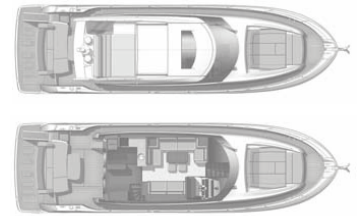

PRESTIGE®

LUXURY MOTOR YACHTS

E X P R E S S   L I N E