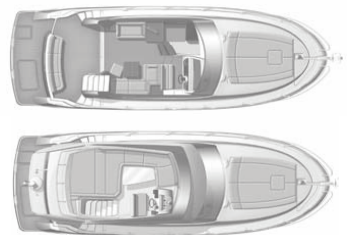

PRESTIGE 400

PRESTIGE 350

TECHNISCHE DATEN	SPECIFICATIONS	550S	500S	440S	390S	550	500	440	400	350
LÄNGE ÜBER ALLES	OVERALL LENGTH	17,92 M 58'8"	15,20 M 49'10"	13,36 M 43'90"	11,92 M 39'1"	17,92 M 58'8"	15,20 M 49'10"	13,36 M 43'9"	12,15 M 39'10"	11,25 M 36'10"
RUMPLÄNGE	HULL LENGTH	16,06 M 52'7"	14,92 M 48'11"	11,98 M 39'4"	11,67 M 38'3"	16,06 M 52'7"	14,92 M 48'11"	11,98 M 39'4"	11,87 M 38'11"	10,92 M 35'9"
RUMPLÄNGE (PLATTFORM LÄNGE NICHT IM LIEFERUMFANG)	HULL LENGTH (PLATFORM LENGTH NOT INCLUDED)	-	-	-	-	-	-	-	-	9,90 M 32'5"
BRITZE	OVERALL BEAM	4,79 M 15'7"	4,50 M 14'9"	4,16 M 13'8"	3,89 M 12'9"	4,79 M 15'7"	4,50 M 14'9"	4,16 M 13'7"	3,90 M 12'9"	3,72 M 12'2"
TIEFGANG	DRAFT	1,17 M 3'8"	1,02 M 3'4"	1,05 M 3'5"	0,90 M 2'11"	1,17 M 3'8"	1,05 M 3'5"	0,90 M 2'11"	0,85 M 2'9"	0,87 M 2'10"
HÖHE ÜBER WASSERLINIE	AIR DRAFT	5,55 M 18'2"	4,79 M 15'8"	4,04 M 13'3"	4,00 M 13'1"	5,90 M 19'4"	5,23 M 17'1"	4,70 M 15'5"	4,73 M 15'6"	4,47 M 14'7"
VERDRÄNGUNG LEER	DISPLACEMENT	17 450 KG 38 470 LBS	13 500 KG 29 750 LBS	9 350 20 613 LBS	7 500 KG 16 535 LBS	17 700 KG 39 021 LBS	14 100 KG 30 080 LBS	11 000 KG 24 251 LBS	8 500 KG 18 739 LBS	6 500 KG 14 330 LBS
VOLLAST VERDRÄNGUNG	FULL LOAD DISPLACEMENT	23 640 KG 52 117 LBS	18 200 KG 40 120 LBS	13 000 KG 28 660 LBS	11 170 KG 24 625 LBS	24 010 KG 53 131 LBS	19 862 KG 43 788 LBS	14 379 KG 31 700 LBS	11 716 KG 25 830 LBS	8 490 KG 18 717 LBS
DEADRISE AT TRANSOM	DEADRISE AT TRANSOM	16°	17°	16,5°	17°	16°	17°	16,5°	17°	15°
MAXIMUMGESCHWINDIGKEIT ERWARTETE	MAX SPEED EXPECTED	31	30	35,4	34,7	30	29	31,4	29/31	31
ERWARTETE REISEGESCHWINDIGKEIT	CRUISING SPEED EXPECTED	24	25	25	26	24	24	26	20/23	24
TREIBSTOFFTANKKAPAZITÄT	FUEL CAPACITY	1 930 L 510 US GAL	2 x 650 L 2 x 172 US GAL	920 L 243 US GAL	920 L 243 US GAL	1 930 L 510 US GAL	2 x 650 L 2 x 172 US GAL	1 200 L 317 US GAL	800 L 212 US GAL	650 L 172 US GAL
WASSERTANKKAPAZITÄT	WATER CAPACITY	800 L 211 US GAL	2 x 318 L 2 x 84 US GAL	400 L 106 US GAL	320 L 85 US GAL	800 L 211 US GAL	2 x 318 L 2 x 84 US GAL	520 L 138 US GAL	400 L 106 US GAL	250 L 66 US GAL
FÄKALIENTANK	HOLDING TANK CAPACITY	120 L 32 US GAL	120 L 32 US GAL	120 L 32 US GAL	120 L 32 US GAL	120 L 32 US GAL	120 L 32 US GAL	120 L 32 US GAL	120 L 32 US GAL	80 L 21 US GAL
GARAGEDIMENSIONE	TENDER GARAGE SIZE	-	L: 3,00 m l: 1,65 m	L: 2,55 m l: 1,60 m	L: 2,20 m l: 1,40 m	-	-	-	-	-
MAXIMALE BELASTUNG IN DER GARAGE	MAX LOAD IN GARAGE TENDER	-	250 KG	250 KG	200KG	-	-	-	-	-
KABINEN	CABINS	3 + 1	3	2	2	3 + 1	3	2 ou 3	2	2
KOJEN	BERTHS	6+SKIPPER	6	6	6	6+SKIPPER	6	6	6	4
CE-KATEGORIE	CATEGORY	B-12 / C-14 (IM GANGE / IN PROGRESS)	B-12 / C-14	B-10 / C-12	B-9 / C-10	B-12 / C-14 (IM GANGE / IN PROGRESS)	B-12 / C-14	B-10 / C-12	B-9 / C-10	B-8 / C-10
KONSTRUKTEURE	DESIGNERS	J&J DESIGN JP CONCEPTS GARRONI DESIGN PRESTIGE ENGINEERING D™	J&J DESIGN JP CONCEPTS GARRONI DESIGN PRESTIGE ENGINEERING D™	MICKAËL PETERS YACHT DESIGN PRESTIGE ENGINEERING D™ GARRONI DESIGN	MICKAËL PETERS YACHT DESIGN PRESTIGE ENGINEERING D™ GARRONI DESIGN	J&J DESIGN JP CONCEPTS GARRONI DESIGN	J&J DESIGN JP CONCEPTS GARRONI DESIGN PRESTIGE ENGINEERING D™	MICKAËL PETERS YACHT DESIGN PRESTIGE ENGINEERING D™ GARRONI DESIGN	MICKAËL PETERS YACHT DESIGN PRESTIGE ENGINEERING D™ GARRONI DESIGN	J&J DESIGN JP CONCEPTS GARRONI DESIGN PRESTIGE ENGINEERING D™