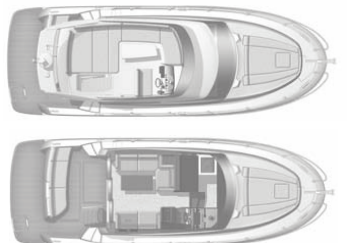

PRESTIGE 400

PRESTIGE 350

TECHNISCHE DATEN	SPECIFICATIONS	550S	500S	440S	390S	550	500	440	400	350
LÄNGE ÜBER ALLES	OVERALL LENGTH	17,92 M 58'8"	15,20 M 49'10"	13,36 M 43'90"	11,92 M 39'1"	17,92 M 58'8"	15,20 M 49'10"	13,36 M 43'9"	12,15 M 39'10"	11,25 M 36'10"
RUMPLÄNGE	HULL LENGTH	16,06 M 52'7"	14,92 M 48'11"	11,98 M 39'4"	11,67 M 38'3"	16,06 M 52'7"	14,92 M 48'11"	11,98 M 39'4"	11,87 M 38'11"	10,92 M 35'9"
RUMPLÄNGE (PLATTFORM LÄNGE NICHT IM LIEFERUMFANG)	HULL LENGTH (PLATFORM LENGTH NOT INCLUDED)	-	-	-	-	-	-	-	-	9,90 M 32'5"
BRITZE	OVERALL BEAM	4,79 M 15'7"	4,50 M 14'9"	4,16 M 13'8"	3,89 M 12'9"	4,79 M 15'7"	4,50 M 14'9"	4,16 M 13'7"	3,90 M 12'9"	3,72 M 12'2"
TIEFGANG	DRAFT	1,17 M 3'8"	1,02 M 3'4"	1,05 M 3'5"	0,90 M 2'11"	1,17 M 3'8"	1,05 M 3'5"	0,90 M 2'11"	0,85 M 2'9"	0,87 M 2'10"
HÖHE ÜBER WASSERLINIE	AIR DRAFT	5,55 M 18'2"	4,79 M 15'8"	4,04 M 13'3"	4,00 M 13'1"	5,90 M 19'4"	5,23 M 17'1"	4,70 M 15'5"	4,73 M 15'6"	4,47 M 14'7"
VERDRÄNGUNG LEER	DISPLACEMENT	17 450 KG 38 470 LBS	13 500 KG 29 750 LBS	9 350 20 613 LBS	7 500 KG 16 535 LBS	17 700 KG 39 021 LBS	14 100 KG 30 080 LBS	11 000 KG 24 251 LBS	8 500 KG 18 739 LBS	6 500 KG 14 330 LBS
VOLLAST VERDRÄNGUNG	FULL LOAD DISPLACEMENT	23 640 KG 52 117 LBS	18 200 KG 40 120 LBS	13 000 KG 28 660 LBS	11 170 KG 24 625 LBS	24 010 KG 53 131 LBS	19 862 KG 43 788 LBS	14 379 KG 31 700 LBS	11 716 KG 25 830 LBS	8 490 KG 18 717 LBS
DEADRISE AT TRANSOM	DEADRISE AT TRANSOM	16°	17°	16,5°	17°	16°	17°	16,5°	17°	15°
MAXIMUMGESCHWINDIGKEIT ERWARTETE	MAX SPEED EXPECTED	31	30	35,4	34,7	30	29	31,4	29/31	31
ERWARTETE REISEGESCHWINDIGKEIT	CRUISING SPEED EXPECTED	24	25	25	26	24	24	26	20/23	24
TREIBSTOFFTANKKAPAZITÄT	FUEL CAPACITY	1 930 L 510 US GAL	2 x 650 L 2 x 172 US GAL	920 L 243 US GAL	920 L 243 US GAL	1 930 L 510 US GAL	2 x 650 L 2 x 172 US GAL	1 200 L 317 US GAL	800 L 212 US GAL	650 L 172 US GAL
WASSERTANKKAPAZITÄT	WATER CAPACITY	800 L 211 US GAL	2 x 318 L 2 x 84 US GAL	400 L 106 US GAL	320 L 85 US GAL	800 L 211 US GAL	2 x 318 L 2 x 84 US GAL	520 L 138 US GAL	400 L 106 US GAL	250 L 66 US GAL
FÄKALIENTANK	HOLDING TANK CAPACITY	120 L 32 US GAL	120 L 32 US GAL	120 L 32 US GAL	120 L 32 US GAL	120 L 32 US GAL	120 L 32 US GAL	120 L 32 US GAL	120 L 32 US GAL	80 L 21 US GAL
GARAGEDIMENSIONE	TENDER GARAGE SIZE	-	L: 3,00 m l: 1,65 m	L: 2,55 m l: 1,60 m	L: 2,20 m l: 1,40 m	-	-	-	-	-
MAXIMALE BELASTUNG IN DER GARAGE	MAX LOAD IN GARAGE TENDER	-	250 KG	250 KG	200KG	-	-	-	-	-
KABINEN	CABINS	3 + 1	3	2	2	3 + 1	3	2 ou 3	2	2
KOJEN	BERTHS	6+SKIPPER	6	6	6	6+SKIPPER	6	6	6	4
CE-KATEGORIE	CATEGORY	B-12 / C-14 (IM GANGE / IN PROGRESS)	B-12 / C-14	B-10 / C-12	B-9 / C-10	B-12 / C-14 (IM GANGE / IN PROGRESS)	B-12 / C-14	B-10 / C-12	B-9 / C-10	B-8 / C-10
KONSTRUKTEURE	DESIGNERS	J&J DESIGN JP CONCEPTS GARRONI DESIGN PRESTIGE ENGINEERING D™	J&J DESIGN JP CONCEPTS GARRONI DESIGN PRESTIGE ENGINEERING D™	MICKAËL PETERS YACHT DESIGN PRESTIGE ENGINEERING D™ GARRONI DESIGN	MICKAËL PETERS YACHT DESIGN PRESTIGE ENGINEERING D™ GARRONI DESIGN	J&J DESIGN JP CONCEPTS GARRONI DESIGN	J&J DESIGN JP CONCEPTS GARRONI DESIGN PRESTIGE ENGINEERING D™	MICKAËL PETERS YACHT DESIGN PRESTIGE ENGINEERING D™ GARRONI DESIGN	MICKAËL PETERS YACHT DESIGN PRESTIGE ENGINEERING D™ GARRONI DESIGN	J&J DESIGN JP CONCEPTS GARRONI DESIGN PRESTIGE ENGINEERING D™