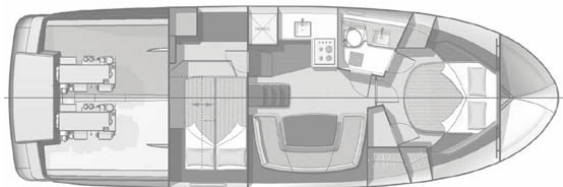

PRESTIGE®

LUXURY MOTOR YACHTS

E X P R E S S   L I N E